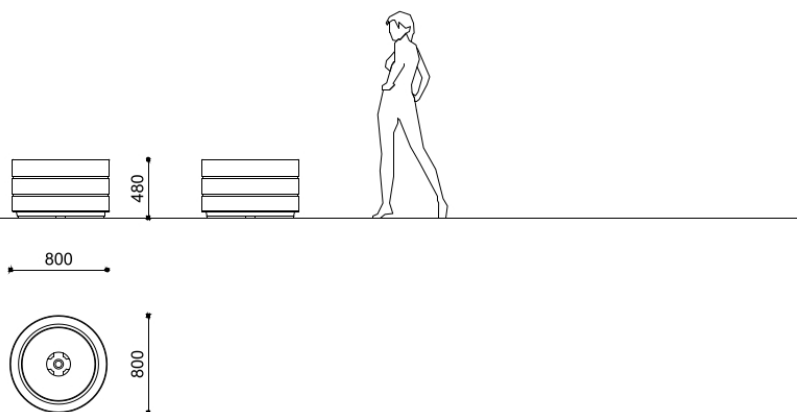

Onice S

ONICE fioriera D=800 in PDM granito sabbato (specificare colore)

Codice variante: 0300700

Finiture: Sabbato

Dimensioni e peso: Weight 278kg
Diameter 800mm

Color:
Il colore granito è a scelta tra bianco e grigio.

Materiali: Cemento PDM (pietre ricostituite)

Fissaggio: Appoggio

Disegno tecnico:

metalco.it
info@metalco.it